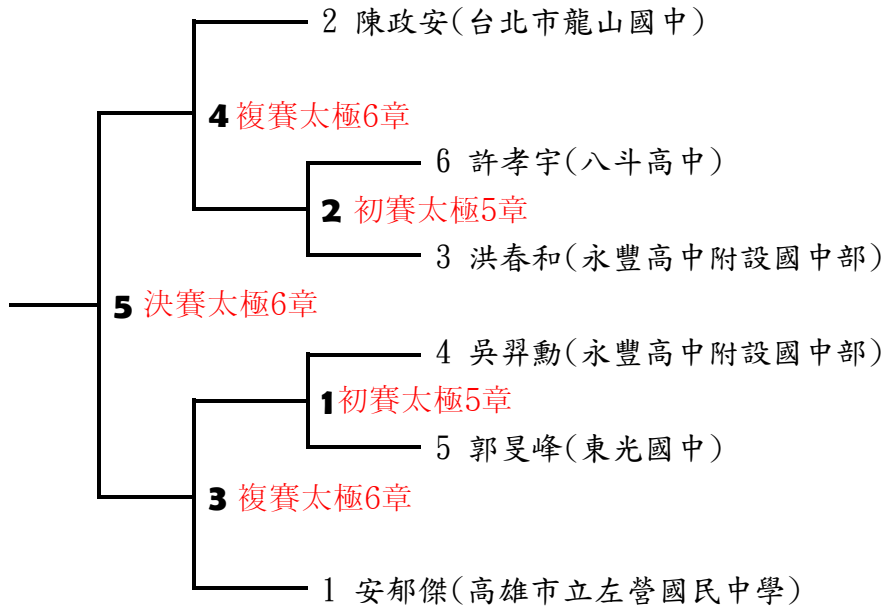

## 第四場地 PK 賽制對戰表

男子國中組

第 4-24 場

級別：紅帶(1-3 級)

分組：- 組

女子高中組

第 4-26 場

級別：紅帶(1-3 級)

分組：- 組